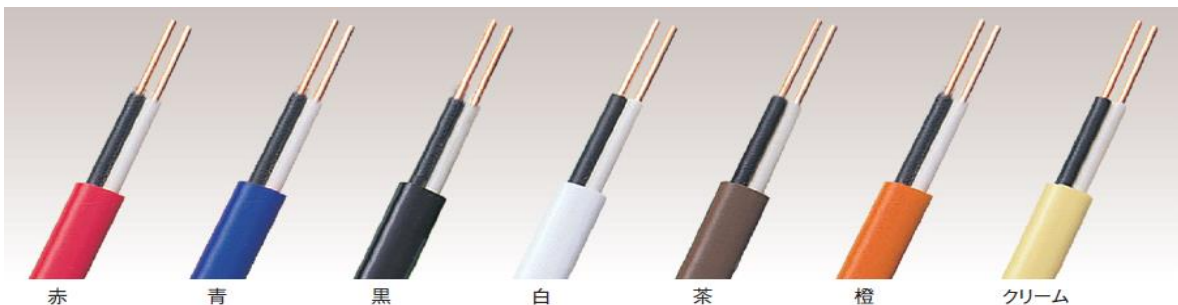

カラーVVVF

カラー黒白緑は
3x1.6、3x2.0 赤・白、3x2.0 青の3色ございます。

2X1.6、2X2.0(絶縁:黒白)
3X1.6、3X2.0(絶縁:黒白赤)
各100m把は7色展開中

製品情報

赤

青

黒

白